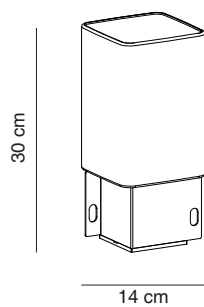

Cuadrat

Design by Josep Novell & Ernest Perera

Estructura de hierro pintado texturado
Structure texturized epoxy painted iron

Pantalla polietileno rotomoldeado
Shade texturized rotomoulded polyethylene

Luminaria con batería Li/Cd. Autonomía 10h, carga completa 5:30h. Cargador USB no incluido.
Lámpara incluida, no reemplazable
**Cd-Li battery lamp. 10H autonomy. Complete charge 5.30H. USB charger not included
Lamp included, not replaceable**